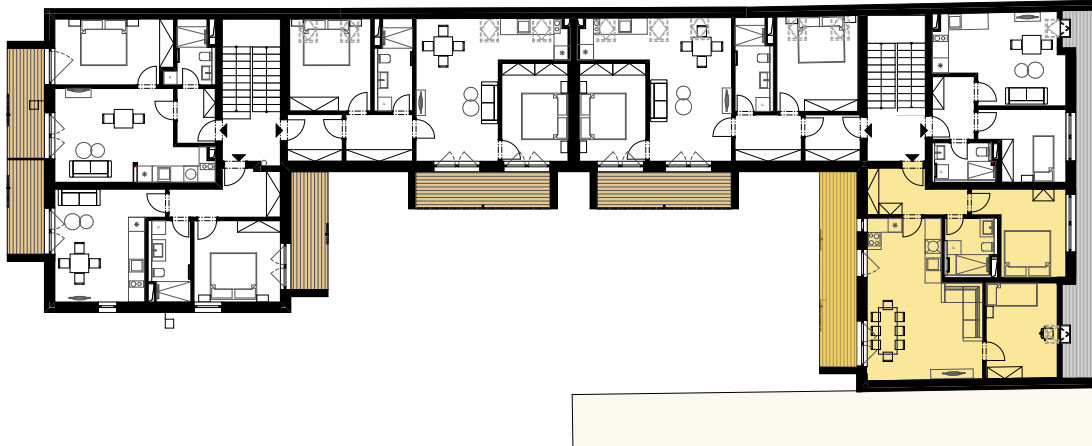

**NOVÉ  
BULHARY**

**Veltlín**  
2.NP /3+kk

prodej@novebulhary.cz

	místnost	výměra (m <sup>2</sup> )
1.	předsíň	7,18
2.	obývací pokoj + kk	29,63
3.	koupelna	4,85
4.	pokoj	13,62
5.	pokoj	15,11
4.	balkón	13,44

**celková plocha bytu**

**83,83 m<sup>2</sup>**